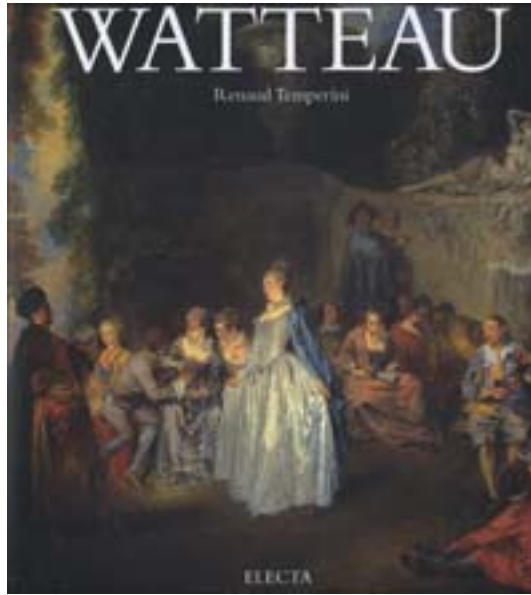

Watteau

Titolo: **Watteau**

Autore: **Renaud Temperini**

EAN: **9788843598885** Editore: **Mondadori Electa**

Anno edizione: **2002**

- [Watteau.pdf](#) [PDF]
- [Watteau.epub](#) [ePUB]

Tra i massimi artisti del primo Settecento francese, Watteau predilige nella scelta dei soggetti l'intimità della scena in genere, l'improvvisazione spiritosa della commedia dell'arte, l'idillio frivolo, in aperto contrasto con lo stile retorico e classicheggiante dell'Accademia.